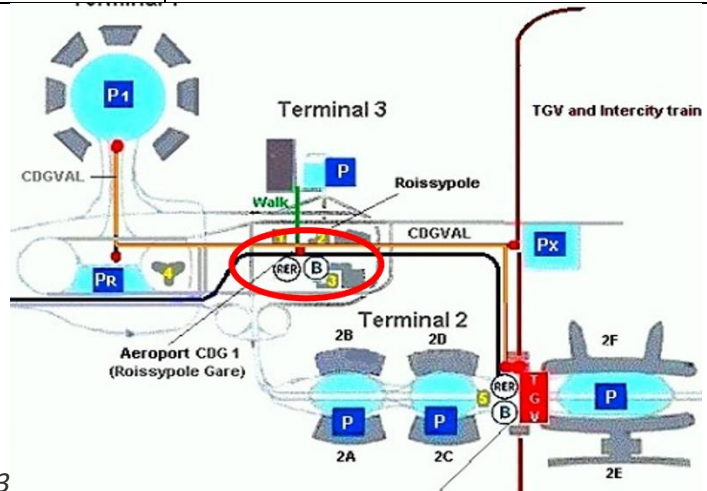

- En provenance de Gare de Montparnasse et Gare du Nord

Bus 59 7 min	
De Place de Catalogne (<i>direction Gare de Clamart</i>)	À Vercingétorix - Paturle
A pied 8 min	

- En provenance de l'aéroport Roissy Charles de Gaulle

RER B 50 min

De Gare RER Roissy (Direction St Rémy lès Chevreuse)

A Cité Universitaire

Aéroport Roissy, arrêt de RER B Terminal 3

Métro T3a 6 min

De Cité Universitaire (direction Pont du Garigliano - Hôpital Européen G. Pompidou)

À Didot

À pied 5 min

- En provenance de l'aéroport Orly

+ RER B : 40 minutes

Orlyval	
De Orly (Direction Antony)	A Antony

Aéroport Orly, Orlyval Terminal 123 ou Terminal 4

RER B 10 min	
De l'arrêt Antony (Direction Charles de Gaulle)	A Cité Universitaire
Métro T3a 6 min	
De Cité Universitaire (direction Pont du Garigliano - Hôpital Européen G. Pompidou)	À Didot
À pied 5 min	