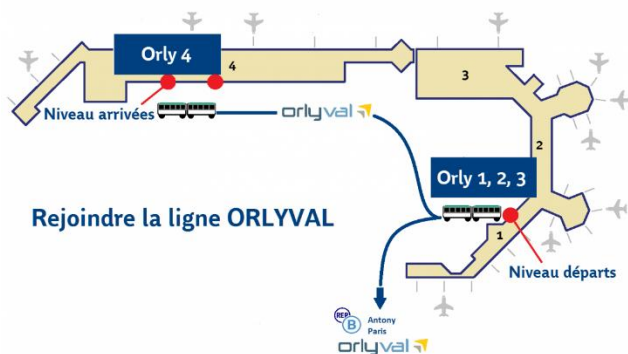

VENIR À L'ÉCOLE IADE – IBODE AP-HP

Site DIDOT BROUSSAIS

8 Rue Maria Helena Vieira da Silva, 75014 Paris

Transports en commun :

- En provenance de la Gare de Lyon

Métro 14 5 min	
De Gare de Lyon (<i>direction Olympiades</i>)	À Bibliothèque-François Mitterrand
Bus 62 30 min	
De Bibliothèque Chevaleret (<i>Direction Porte de Saint-Cloud</i>)	À Plaisance-Hôpital Saint-Joseph
A pied 10 min	

RER B 50 min

De Gare RER Roissy (Direction St Rémy lès Chevreuse)

A Cité Universitaire

Aéroport Roissy, arrêt de RER B Terminal 3

Métro T3a 6 min

De Cité Universitaire (direction Pont du Garigliano - Hôpital Européen G. Pompidou)

À Didot

À pied 5 min

- En provenance de l'aéroport Orly

+ RER B : 40 minutes

Orlyval	
De Orly (Direction Antony)	A Antony

Aéroport Orly, Orlyval Terminal 123 ou Terminal 4

RER B 10 min	
De l'arrêt Antony (Direction Charles de Gaulle)	A Cité Universitaire
Métro T3a 6 min	
De Cité Universitaire (direction Pont du Garigliano - Hôpital Européen G. Pompidou)	À Didot
À pied 5 min	